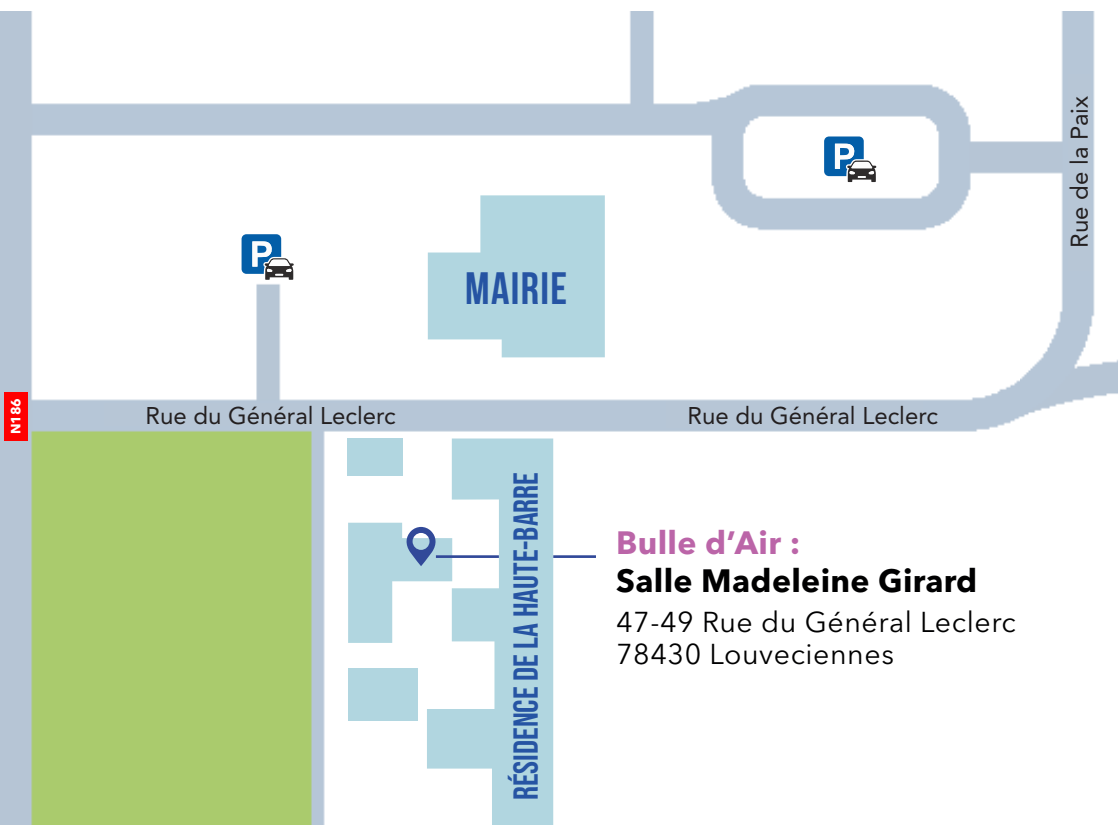

## Lieu d'Accueil Enfants-Parents

**De 0 à 4 ans  
(accompagné)**

**Les mardis  
de 9h30 à 11h30  
(hors vacances  
scolaires)**

**Salle  
Madeleine  
Girard**

**Un lieu de jeux,  
d'échanges, d'écoute  
et de convivialité**

# Plan d'accès au Lieu d'Accueil Enfants-Parents

### Salle Madeleine Girard

47-49 Rue du Général Leclerc  
78430 Louveciennes